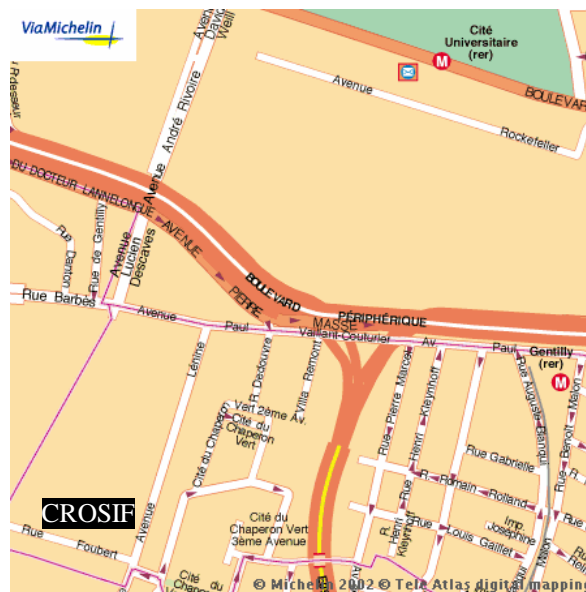

Plan d'Accès au CROSIF

Gentilly par rapport à Paris

Le CROSIF dans Gentilly

Par le RER B : Station Gentilly (10Mn) ou Cité Universitaire (15Mn)

En voiture (**Parking gratuit**) :

Par le boulevard périphérique :

- Venant de l'est : sortie Porte de Gentilly, prendre à gauche sous le périphérique, puis 1^{ère} à droite. Longer le périphérique jusqu'à l'avenue Lénine (3^{ème} feu à gauche).
- Venant de l'ouest : sortie Porte d'Orleans, suivre le long du périphérique (Direction A4-A3, avenue Pierre Masse sur le plan), prendre à droite juste avant l'embranchement vers le périphérique, puis, au feu à droite et 1^{ère} à gauche.